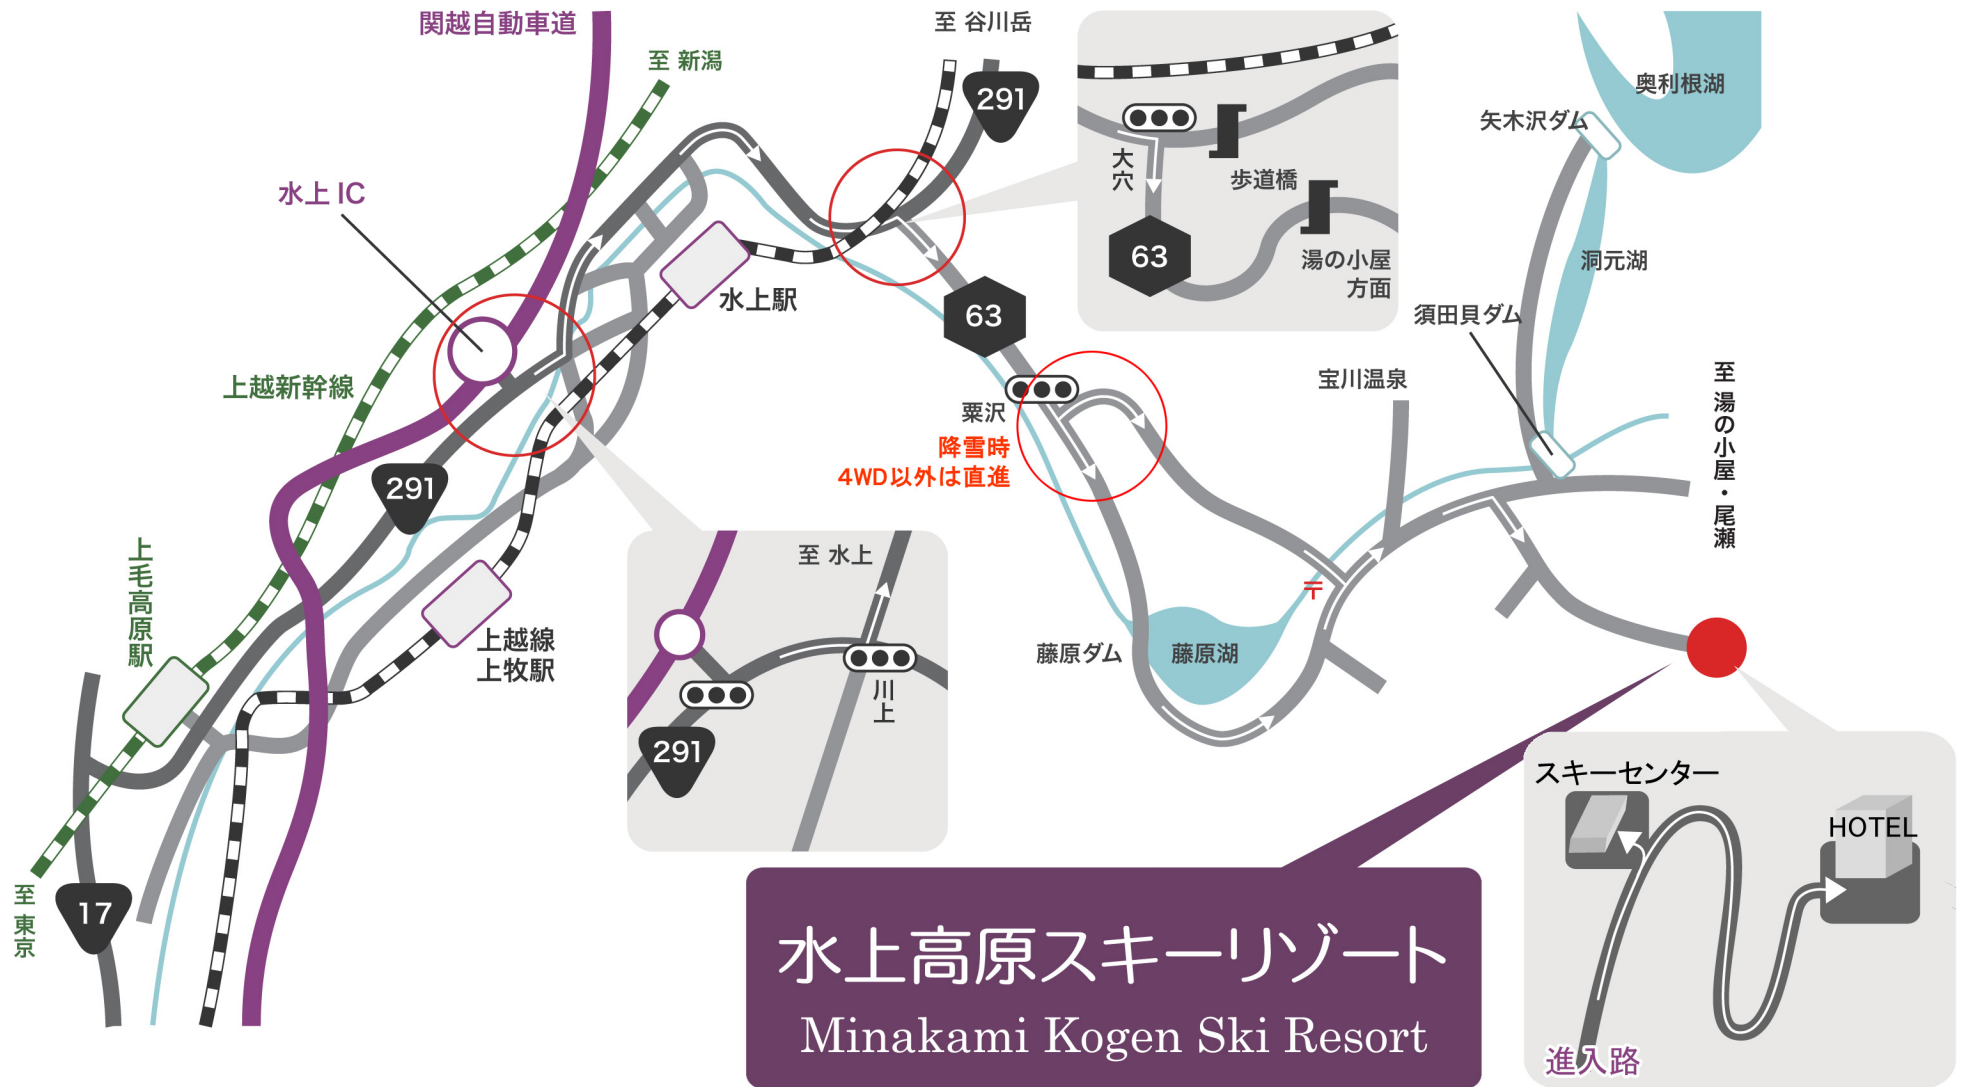

# ACCESS MAP

MINAKAMI KOGEN HOTEL 200

## 水上高原スキーリゾート Minakami Kogen Ski Resort